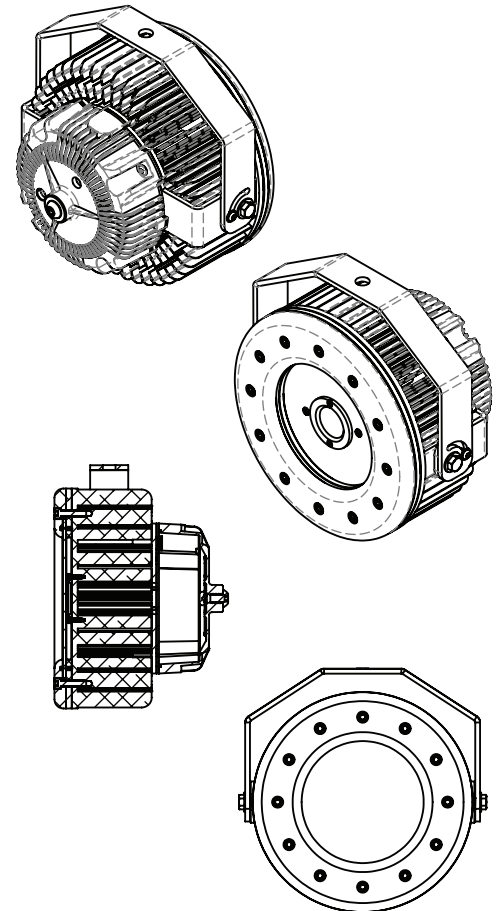

*Accessoires
bientôt disponibles*