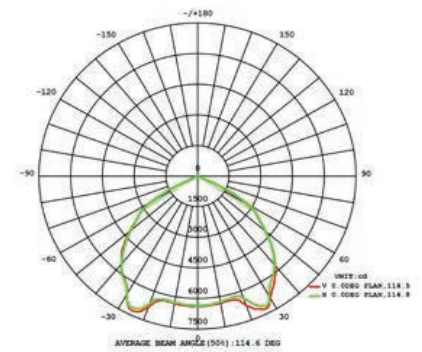

#### Informations générales

**Caractéristiques du luminaire:** Nominal à 25°C

**Puissance:** 150W

**Lumens:** 25 500 lm

**Efficacité lumineuse:** 170 lm/W

**Source:** Bridgelux® COB tech  
5000K: 70 IRC (LM-80 testé).

*Accessoires  
bientôt disponibles*

*Grâce à un faisceau de 120° standard, vous obtenez une meilleure uniformité d'éclairage et une plus grande couverture du pont par unité.*

Lentilles de 30°,  
60° ou 90°  
disponibles  
en option.

120° :

Height	Eavg, Emax	Angle: 114.47deg	Diameter
1m	1966, 6383lx		310.75cm
2m	491.5, 1596lx		621.50cm
3m	218.4, 709.3lx		932.25cm
4m	122.9, 399.0lx		1243.00cm
5m	78.63, 255.3lx		1553.75cm
6m	54.61, 177.3lx		1864.50cm
7m	40.12, 130.3lx		2175.25cm
8m	30.72, 99.74lx		2486.00cm
9m	24.27, 78.81lx		2796.75cm
10m	19.66, 63.83lx		3107.50cm